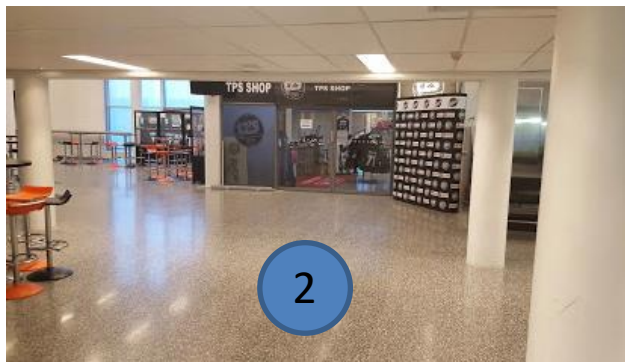

VERRYTTELYALUEET JA  
JÄÄLLE TULO JA  
POISTUMINEN 3. KILPAILU

1. MUSEO

2. TPS SHOP

3. HALL OF FAME

4. RAVINTOLA

5. C4

6. AULA

7. PORTAAT ALAS  
KUTOSESTA

A = ARVIOITSIJAT JA  
PÄÄKATSOMO

K = KUVAAJAT JA ENSIAPU

VERRYTTELYALUEET 3.  
KILPAILU KÄYNTI 3.KRS

- 1. MUSEO
- 2. TPS SHOP
- 3. HALL OF FAME
- 4. RAVINTOLA
- 5. C4
- 6. AULA
- 7. PORTAAT ALAS  
KUTOSESTA