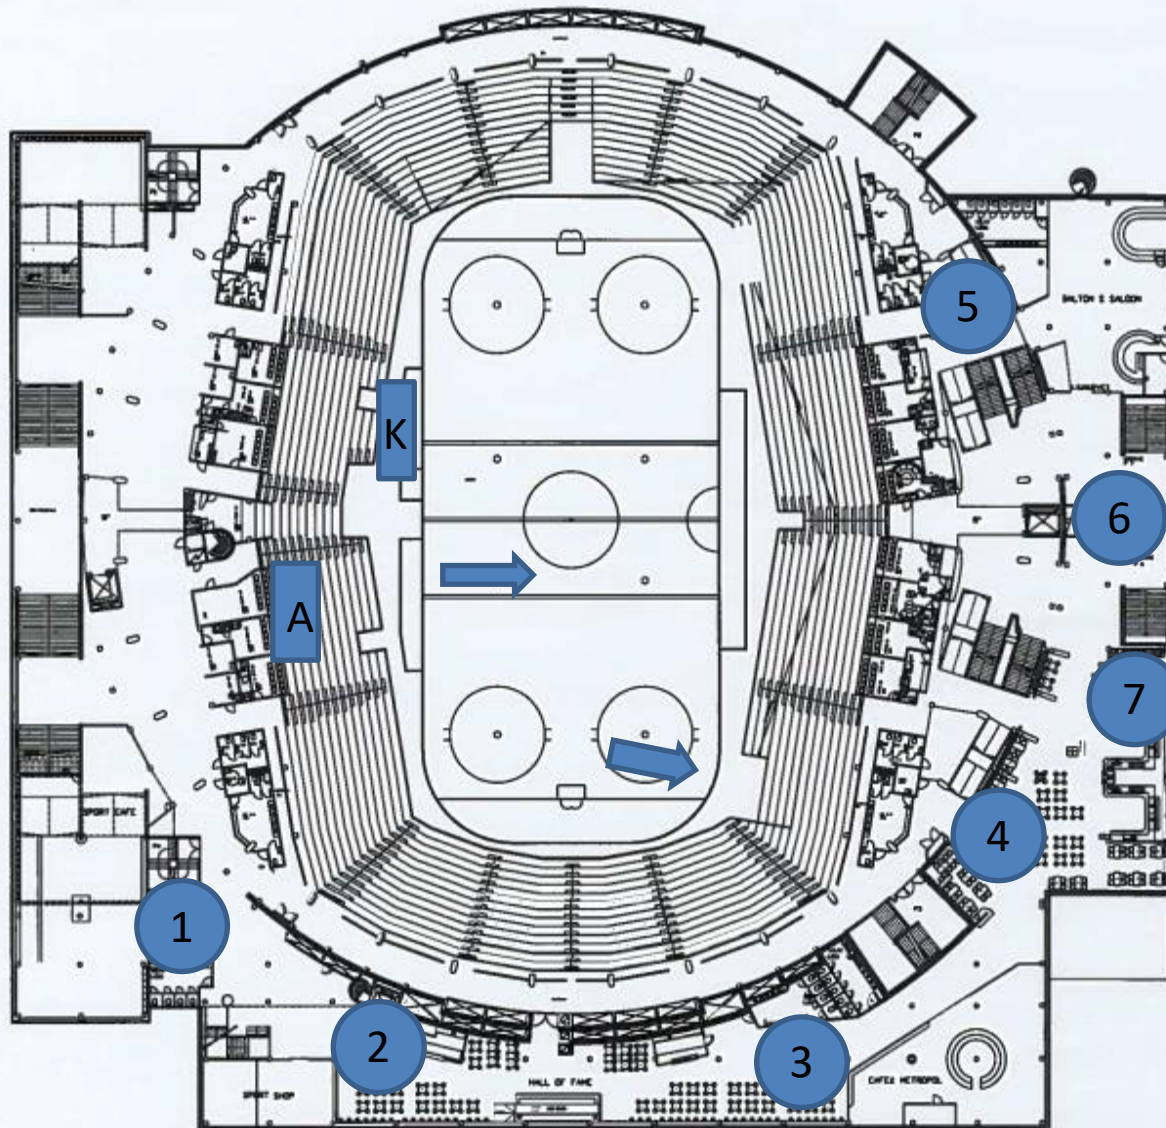

VERRYTTELYALUEET JA  
JÄÄLLE TULO JA  
POISTUMINEN 3. KILPAILU

1. MUSEO

2. TPS SHOP

3. HALL OF FAME

4. RAVINTOLA

5. C4

6. AULA

7. PORTAAT ALAS  
KUTOSESTA

A = ARVIOITSIJAT JA  
PÄÄKATSOMO

K = KUVAAJAT JA ENSIAPU

VERRYTTELYALUEET 3.  
KILPAILU KÄYNTI 3.KRS

- 1. MUSEO
- 2. TPS SHOP
- 3. HALL OF FAME
- 4. RAVINTOLA
- 5. C4
- 6. AULA
- 7. PORTAAT ALAS  
KUTOSESTA